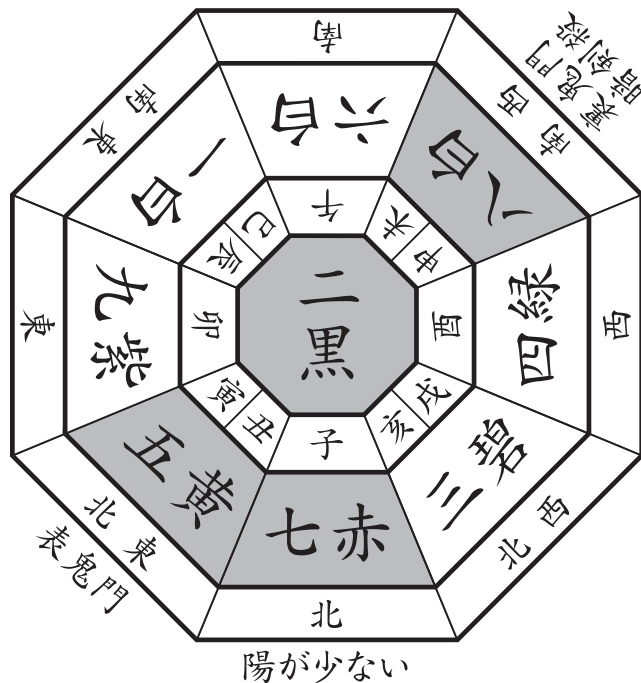

厄除開運

令和七年乙巳歳 / 厄除け 方位除け一覧

除災招福

きのとみ

令和7年厄除祈願年齢表

男性の厄年 数え年		
前厄	本厄	後厄
昭和41年生 60歳 午	昭和40年生 61歳 巳	昭和39年生 62歳 辰
昭和60年生 41歳 丑	昭和59年生 42歳 子	昭和58年生 43歳 亥
平成14年生 24歳 午	平成13年生 25歳 巳	平成12年生 26歳 辰

女性の厄年 数え年		
前厄	本厄	後厄
昭和41年生 60歳 午	昭和40年生 61歳 巳	昭和39年生 62歳 辰
平成2年生 36歳 午	平成元年生 37歳 巳	昭和63年生 38歳 辰
平成6年生 32歳 戌	平成5年生 33歳 酉	平成4年生 34歳 申
平成20年生 18歳 子	平成19年生 19歳 亥	平成18年生 20歳 戌

幼児の厄年 数え年		
前厄	本厄	後厄
令和5年生 3歳 卯	令和4年生 4歳 寅	令和3年生 5歳 丑

厄年は人生の節目にあたり、災難や障りが身に降りかかりやすい年といわれています。厄除け祈願をして、一年の平穏無事を祈念いたしましょう。

令和7年方位盤

ご自身の本命星が中央、北、東北、南西に回座する年は運勢が衰退しやすくなるといわれていますので、方位除祈願をいたしましょう。該当する年については右表を参照ください。

※令和7年は、大凶除けと裏鬼門が同座。