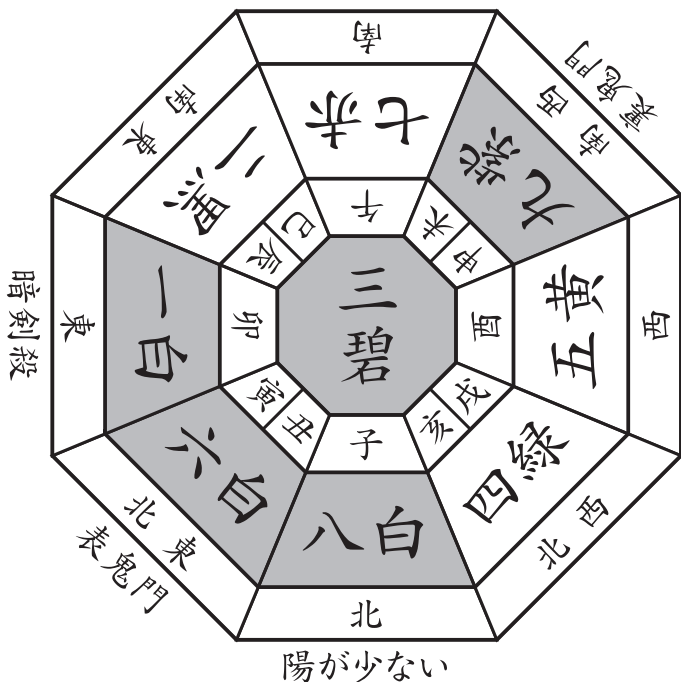

厄除開運

令和六年甲辰歳 / 厄除け 方位除け一覧

除災招福

きのえ・たつ

令和6年厄除祈願年齢表

男性の厄年 数え年		
前厄	本厄	後厄
昭和40年生 60歳 巳	昭和39年生 61歳 辰	昭和38年生 62歳 卯
昭和59年生 41歳 子	昭和58年生 42歳 亥	昭和57年生 43歳 戌
平成13年生 24歳 巳	平成12年生 25歳 辰	平成11年生 26歳 卯

女性の厄年 数え年		
前厄	本厄	後厄
昭和40年生 60歳 巳	昭和39年生 61歳 辰	昭和38年生 62歳 卯
平成元年生 36歳 巳	昭和63年生 37歳 辰	昭和62年生 38歳 卯
平成5年生 32歳 酉	平成4年生 33歳 申	平成3年生 34歳 未
平成19年生 18歳 亥	平成18年生 19歳 戌	平成17年生 20歳 酉

幼児の厄年 数え年		
前厄	本厄	後厄
令和4年生 3歳 寅	令和3年生 4歳 丑	令和2年生 5歳 子

厄年は人生の節目にあたり、災難や障りが身に降りかかりやすい年といわれています。厄除け祈願をして、一年の平穏無事を祈念いたしましょう。

令和6年方位盤

ご自身の本命星が中央、北、東北、南西に回座する年は運勢が衰退しやすくなるといわれていますので、方位除祈願をいたしましょう。該当する年については右表を参照ください。