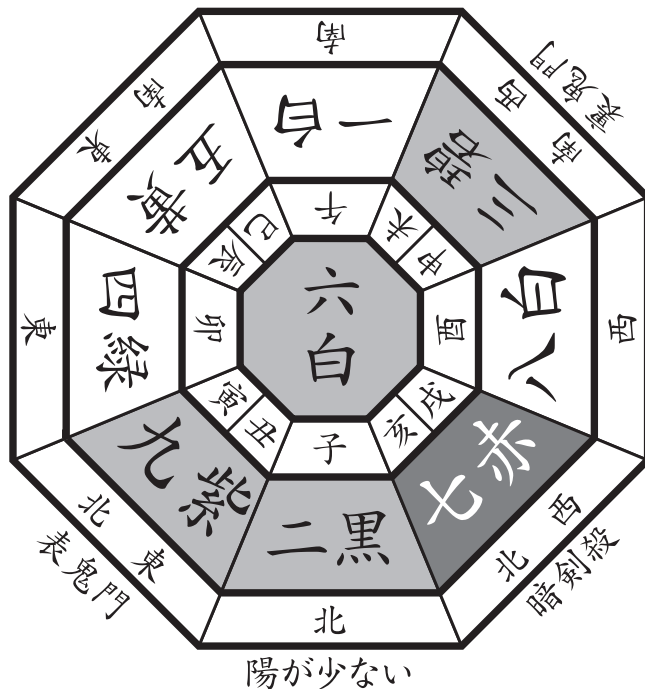

厄除開運

令和三年辛丑歳 / 厄除け 方位除け一覧

除災招福

かのとうし

令和3年厄除祈願年齢表

男性の厄年		
前厄	本厄	後厄
昭和37年生 60歳 寅	昭和36年生 61歳 丑	昭和35年生 62歳 子
昭和56年生 41歳 酉	昭和55年生 42歳 申	昭和54年生 43歳 未
平成10年生 24歳 寅	平成9年生 25歳 丑	平成8年生 26歳 子

女性の厄年		
前厄	本厄	後厄
昭和37年生 60歳 寅	昭和36年生 61歳 丑	昭和35年生 62歳 子
昭和61年生 36歳 寅	昭和60年生 37歳 丑	昭和59年生 38歳 子
平成2年生 32歳 午	平成元年生 33歳 巳	昭和63年生 34歳 辰
平成16年生 18歳 申	平成15年生 19歳 未	平成14年生 20歳 午

幼児の厄年		
前厄	本厄	後厄
令和元年生 3歳 亥	平成30年生 4歳 戌	平成29年生 5歳 酉

厄年は人生の節目にあたり、災難や障りが身に降りかかりやすい年といわれています。厄除け祈願をして、一年の平穏無事を祈念いたしましょう。

令和3年方位盤

ご自身の本命星が中央、北、東北、南西に回座する年は運勢が衰退しやすくなるといわれていますので、方位除祈願をいたしましょう。

◎護摩札申込書(二体一祈願)5,000円也